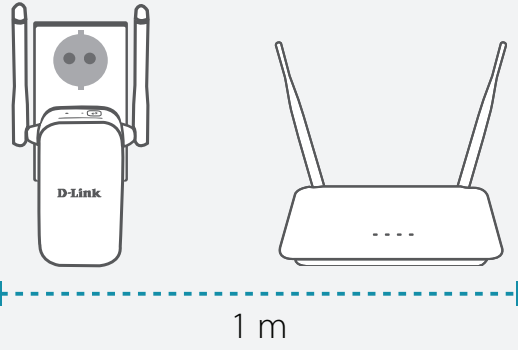

## Kolay Kurulum Klavuzu

DAP-1325

N300 Kablosuz Alan Genişletici

Wi-Fi Configuration Card  
SSID: \_\_\_\_\_  
Password: \_\_\_\_\_

1 /

2 /