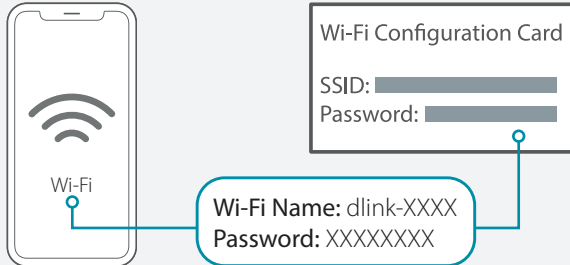

Kolay Kurulum Klavuzu

DAP-1325

N300 Kablosuz Alan Genişletici

Wi-Fi Configuration Card
SSID: _____
Password: _____

1 /

2 /

YÖNTEM 1

1 /

2 /

3 /

YÖNTEM 2

1 /

2 /